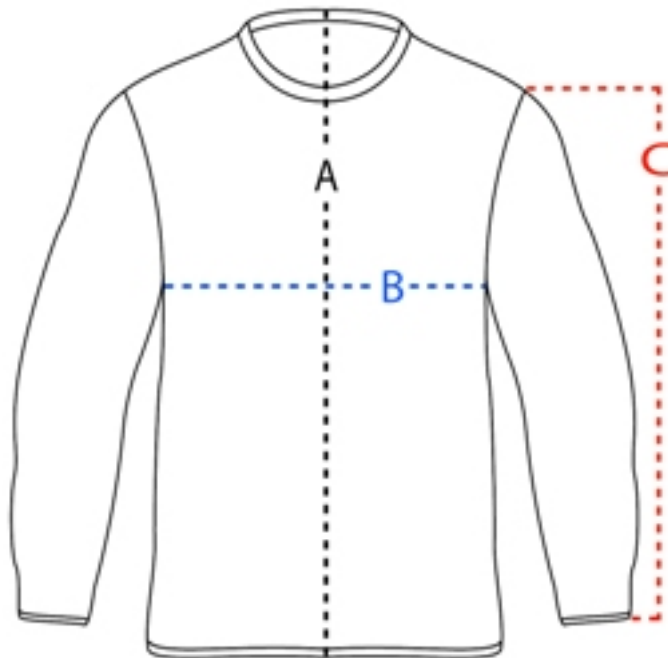

Scheda Taglie (Mod. Uomo manica lunga)

Mod. U03P -U06P -U07P - U08P - U10P

Taglia	M	L	XL
Misura A (cm)	68,5	70	
71,5			
Misura B (cm)	48,5	50,5	53,5
Misura C (cm)	66,5	67,2	67,9

Mod. U11G - U12G - U13G - U14G - U15FG - U16FG - U17FG

Taglia	M	L	XL
Misura A (cm)	62		
63,5			
65			
Misura B (cm)	46	49	52
Misura C (cm)	64		
64,7	65,4		